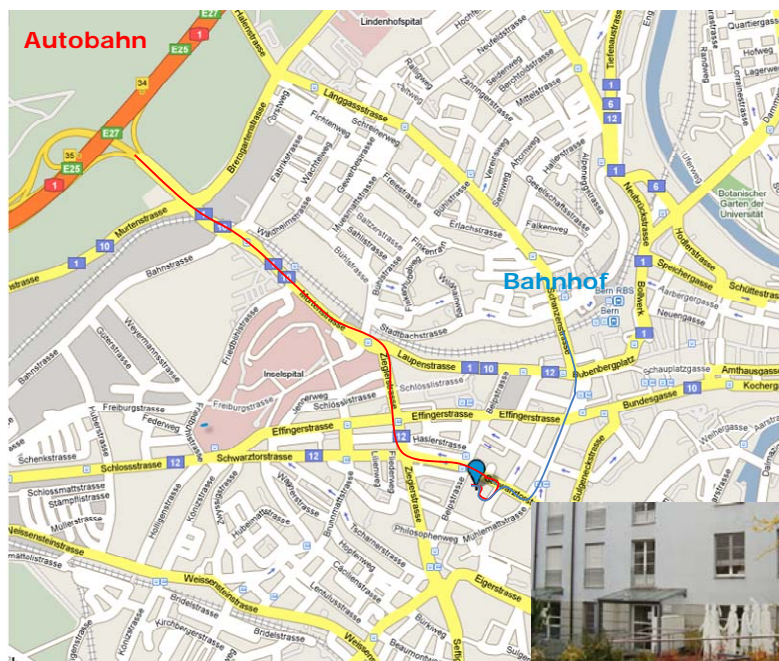

Anreiseplan CSP AG Bern

Vom Hauptbahnhof Tram

Tram Nummer 3 Richtung Weissenbühl nehmen und bis zur Haltestelle Hasler (Fahrzeit ca. 7 Minuten) fahren. Aus Fahrtrichtung des Trams nach links der Schwarztorstrasse folgen. Nach ca. 100 m rechts abbiegen. Das Büro der CSP befindet sich in der hinteren Häuserreihe, Hauseingang 40b.

Vom Hauptbahnhof Fussweg

Den Bubenbergplatz überqueren, dem Hirschengraben und danach der Monbijoustrasse der Tramlinie Nummer 9 folgen. Nach ca. 400 m rechts in die Schwarztorstrasse abbiegen, nach 180 m links abbiegen. Das Büro der CSP befindet sich in der hinteren Häuserreihe, Hauseingang 40b.

A1 Zürich/Lausanne

Ausfahrt 35 Bern-Forsthaus/Inselspital nehmen. Nach der Ampel Inselspital die rechte Spur benutzen. Anschliessend rechts abbiegen und der Zieglerstrasse folgen. An der zweiten Ampeln links in die Schwarztorstrasse abbiegen und nach ca. 150 m rechts in die Gutenbergstrasse abbiegen.