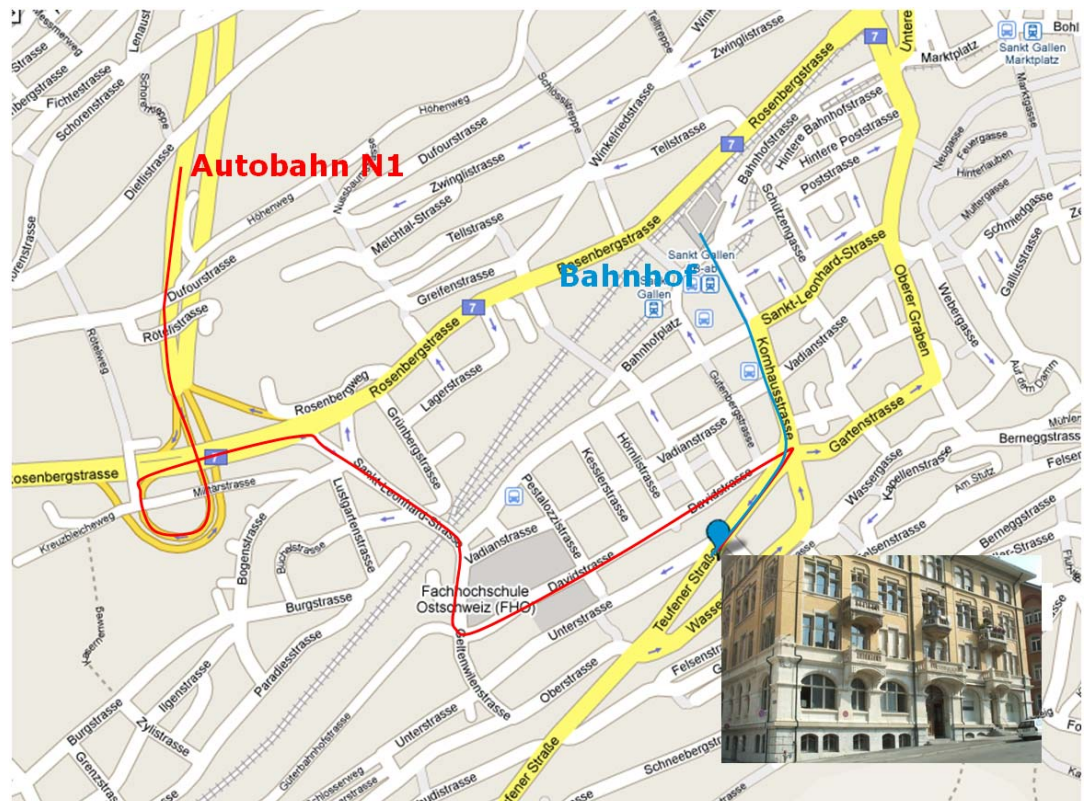

Anreiseplan CSP AG St.Gallen

Vom Hauptbahnhof

Zu Fuss gerade über den Busbahnhof und entlang der Kornhausstrasse gehen. Nach dem Neumarkt halbrechts die Teufenerstrasse hinauf laufen. Gehzeit ca. 5 Minuten.

N1 von Zürich und St. Margrethen

Ausfahrt St.Gallen-Kreuzbleiche, die Fahrbahn Richtung Zentrum benützen. Nach dem Tunnel rechts abbiegen (Richtung Appenzel) und über die St.Leonhard-Brücke fahren. An der Kreuzung nach der Brücke rechts halten. Dann links in die Davidstrasse abbiegen und am Ende derselben, rechts in die Teufenerstrasse hinauf fahren (Einbahn).