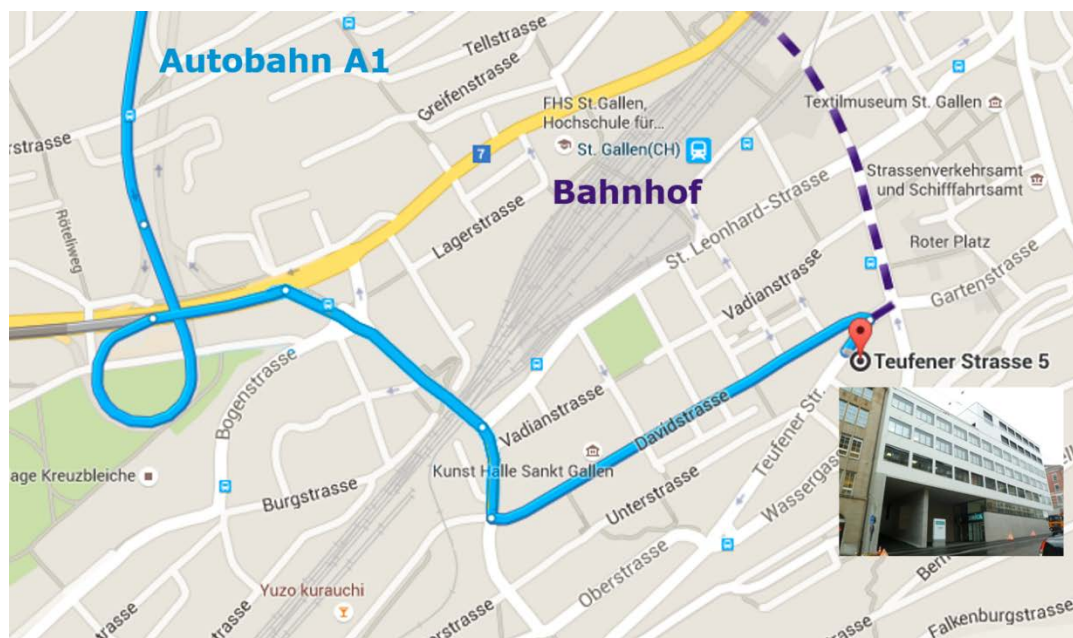

# Anreiseplan CSP AG St. Gallen

## Vom Hauptbahnhof

Zu Fuss gerade über den Busbahnhof und entlang der Kornhausstrasse gehen. Nach dem Neumarkt halbrechts die Teufenerstrasse hinauf laufen. Gehzeit ca. 5 Minuten.

## A1 von Zürich und St. Margrethen

Ausfahrt St.Gallen-Kreuzbleiche, die Fahrbahn Richtung Zentrum benützen. Nach dem Tunnel rechts abbiegen (Richtung Appenzell) und über die St.Leonhard-Brücke fahren. An der Kreuzung nach der Brücke rechts halten. Dann links in die Davidstrasse abbiegen und am Ende derselben, rechts in die Teufenerstrasse hinauf fahren (Einbahn).